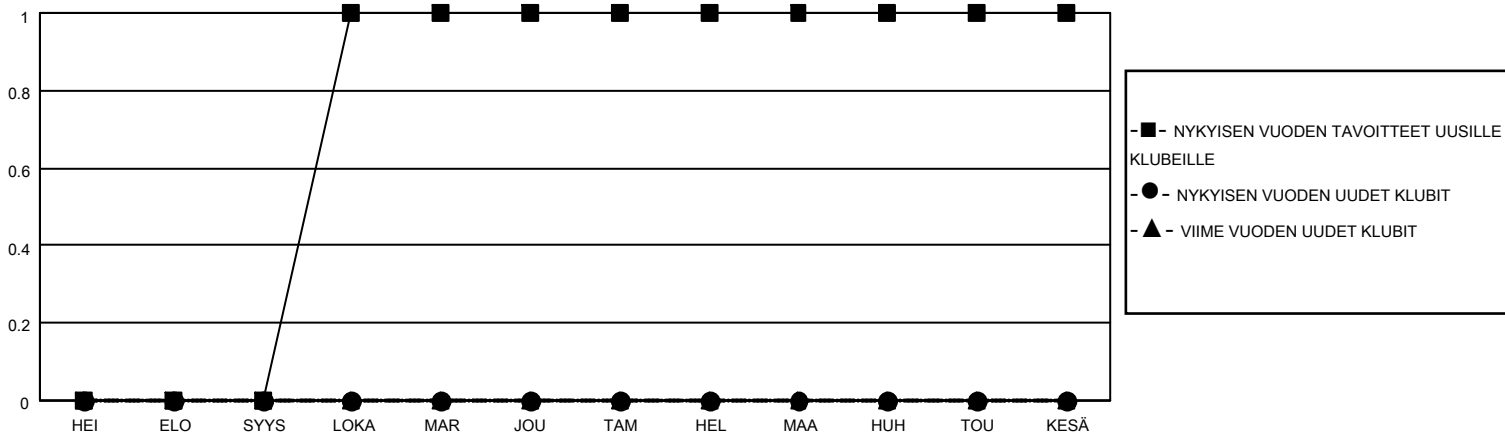

MONTHLY MEMBERSHIP PROGRESS REPORT

SIJAINTI FINLAND

District 107 G

Results as of: 11/30/2021

Klubit				jäsentä			
TULOKSET 2021-2022				TULOKSET 2021-2022			
NELJÄNNES	UUDEN KLUBIN TAVOITE	UUDET KLUBIT	LOPETETUT KLUBIT	NELJÄNNES	JÄSENKASVUN NETTOTAVOITE	TOTEUTUNUT JÄSENKASVU	POISTETUT JÄSENET (mukaan lukien siirrot)
HEI/ELO/SYYS	0	0	0	HEI/ELO/SYYS	0	2	8
LOKA/MAR/JOU	1	0	0	LOKA/MAR/JOU	12	9	19
TAM/HEL/MAA	0	0	0	TAM/HEL/MAA	0	0	0
HUH/TOU/KESÄ	0	0	0	HUH/TOU/KESÄ	0	0	0

TAVOITTEET JA UUDET KLUBIT, KUMULATIIVINEN