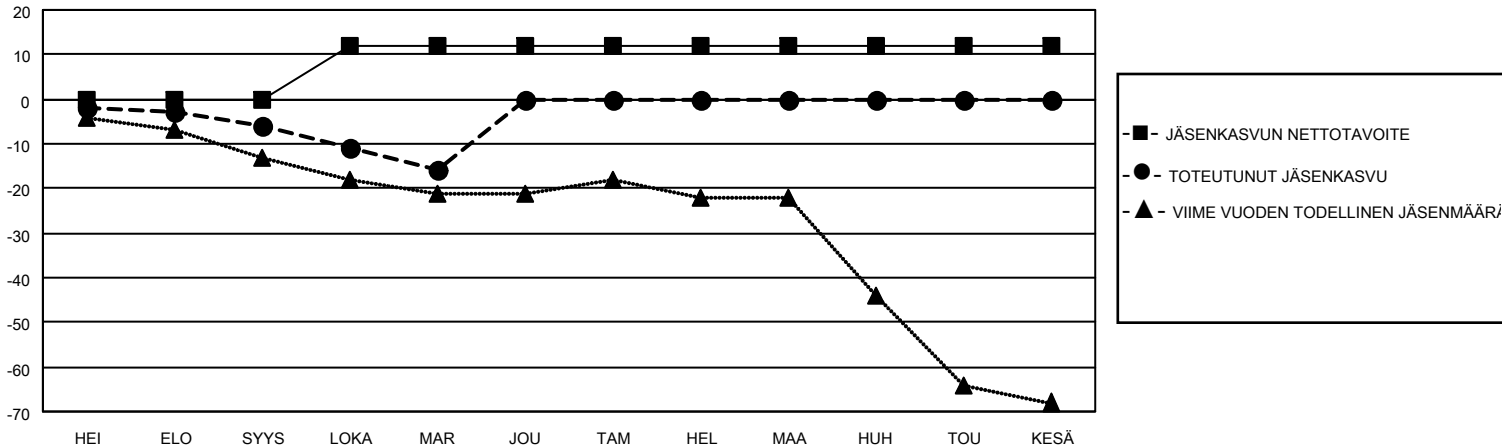

TAVOITTEET JA JÄSENET, KUMULATIIVINEN

LAKKAUTETUT KLUBIT: 0

ERONNEET JÄSENET

KUOLLUT	6
KLUBI LAKKAUTETTU	0
MUU	21
YHTEENSÄ	27

7 CLUBS OF 55 LISÄNNYT YHDEN TAI USEAMMAN UUTTA JÄSENTÄ

[KLIKKAÄ TÄSTÄ NÄHDÄKSESI KUMULATIIVISET JÄSENTIEDOT](#)

SUKUPUOLIJAKAUMA

MIES	976 (86.37%)
NAINEN	154 (13.63%)
NON BINARY	0 (0.00%)
PREFER NOT TO ANSWER	0 (0.00%)

PERHEJÄSENIÄ YHTEENSÄ	18
PERHEJÄSENET, JOTKA MAKSAVAT PUOLET JÄSENMAKSUSTA	9